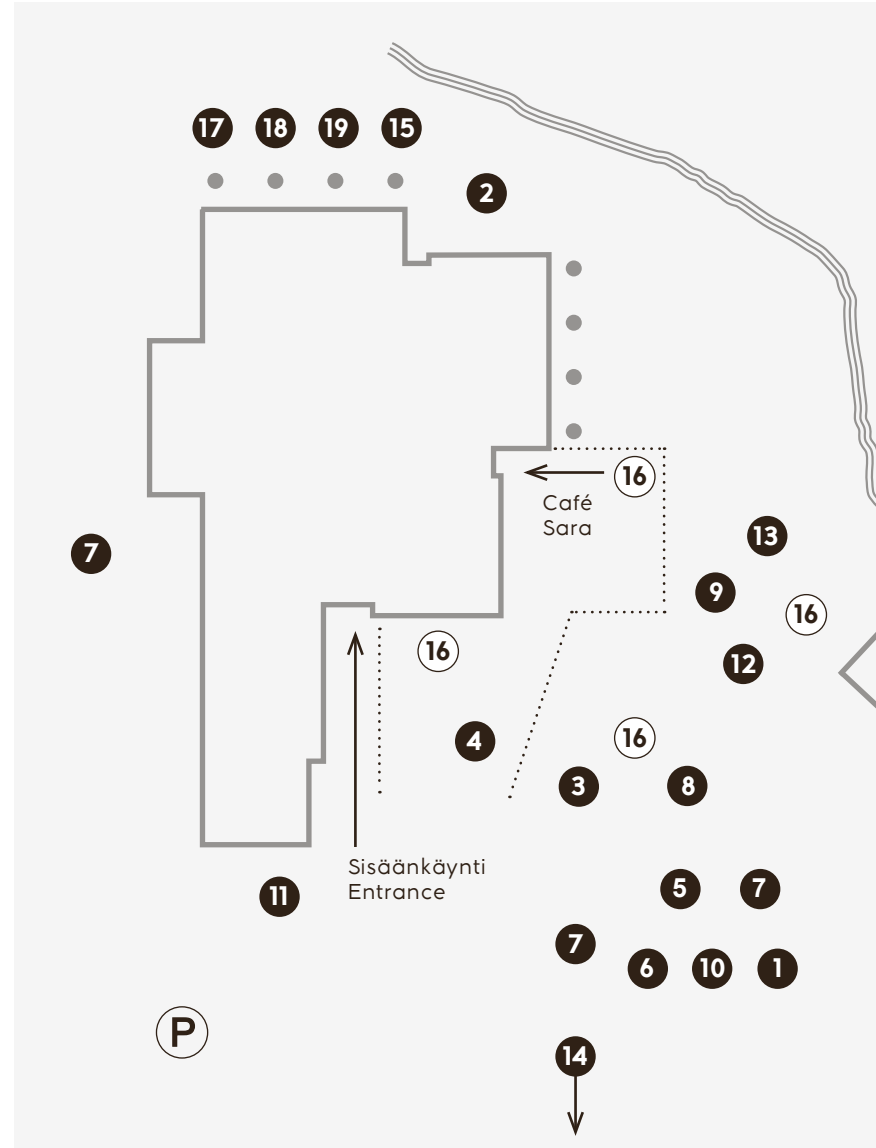

- 11 Odotus**
Expectation
1974
Dioriitti
Diorite

- 12 Niilillä**
On the Nile
1975
Dioriitti
Diorite

- 13 Yö ja päivä**
Night and Day
1976
Dioriitti
Diorite

Maaria Wirkkala
1954–

Näyttelystä / From the exhibition:
Maaria Wirkkala
EDES TAKAISIN *Back for a moment*
Esillä kevään 2025 ajan
On view during spring 2025